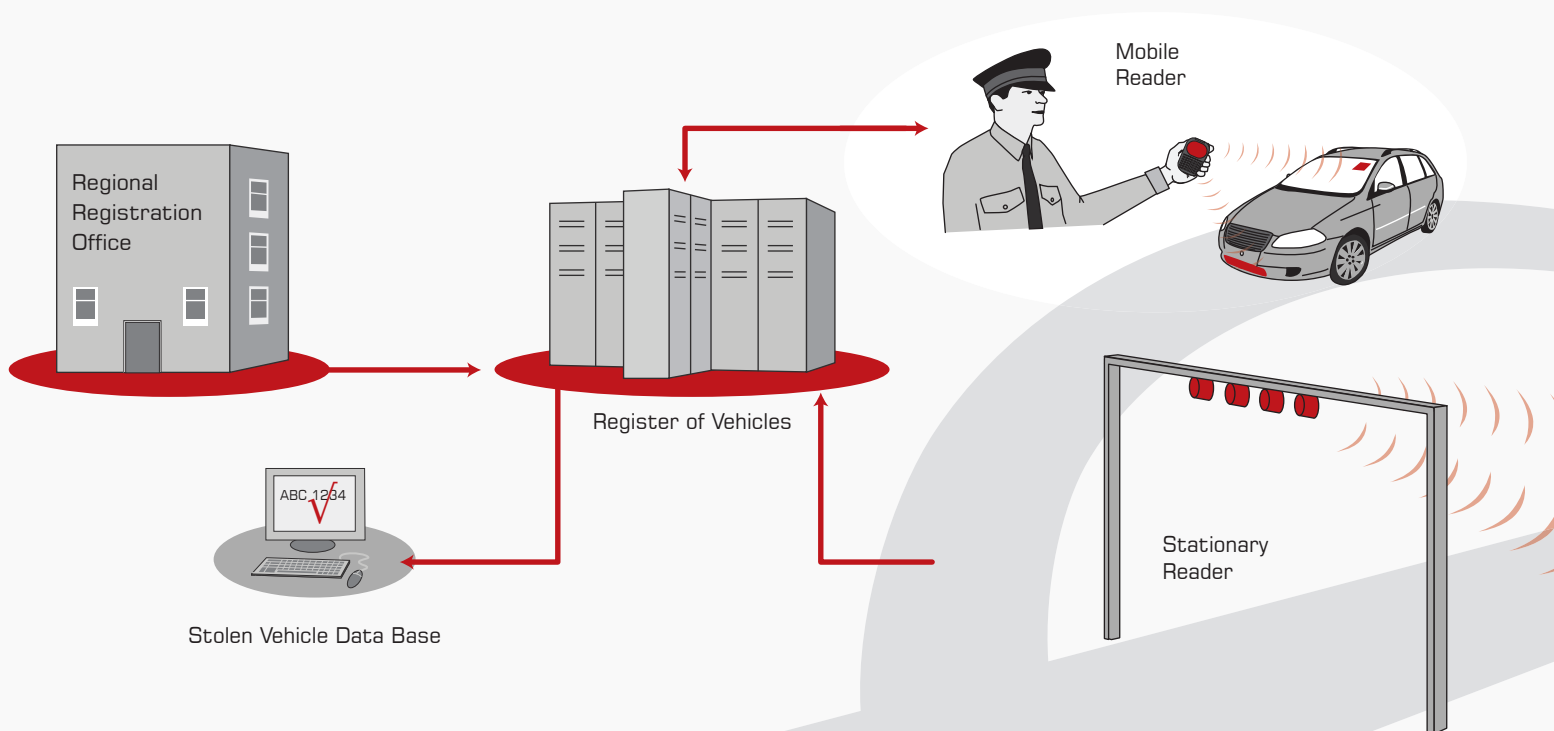

IDePLATE® & IDeSTIX®

... für die zukunftsweisende
Fahrzeugidentifikation per Funk

*... for trend-setting vehicle
identification via radio communication*

IDePLATE® – das funkende Kfz-Kennzeichen ...

... mit integriertem, fälschungs- und diebstahlsicherem Datenspeicher

IDePLATE® – *the transmitting licence plate ...*

... with integrated fraud resistant and thief-proof data memory

Innovation made by Tönnjes: Das von uns entwickelte Radio Frequency Identification Plate (IDePLATE®) setzt weltweite Maßstäbe in der Fahrzeugidentifikation. Das Herzstück des Systems bildet ein Speicherchip, der während des Produktionsprozesses in das Aluminium-Kennzeichenschild des Kraftfahrzeugs integriert wird. Die auf diesem sogenannten passiven RFID-Tag (UHF-Technik) gespeicherten Daten sind jederzeit auch im fließenden Verkehr über stationäre und mobile Lesegeräte per Funk abrufbar. Das Tönnjes IDePLATE® ist mit allen Sicherheitsfeatures wie Hologrammen oder Lasergravuren kombinierbar und als diebstahlsicheres Nummernschild verfügbar.

IDeSTIX® – das intelligente 3. Kennzeichen ...

... mit integriertem, fälschungs- und diebstahlsicherem Datenspeicher

Einsatzmöglichkeiten und Vorteile von IDePLATE® und IDeSTIX® im Überblick

Feature
· RFID-Tag im Kennzeichenschild integriert
· RFID-Tag im Windshieldlabel integriert
· Nachträglich implementierbar
· Zusätzliche visuelle Kontrolle
· Selbstzerstörungseffekt beim Entfernen
· Tracking und Tracing von Fahrzeugen
· Sektorgenaues Aufspüren letzter Durchfahrtsorte von gestohlenen Fahrzeugen
· Zufahrts- und Zugriffskontrolle (zum Beispiel bei Schrankensystemen)
· Ideales Monitoring auch ohne Kamertechnik
· Automatisierte Verkehrsüberwachung
· Automatisierte Bonerstellung (Strafzettel)
· Verbesserte Möglichkeiten für Statistiken zum Verkehrsaufkommen
· Automatisierte Mautüberwachung
· Kombination mit weiteren Sicherheitsfeatures